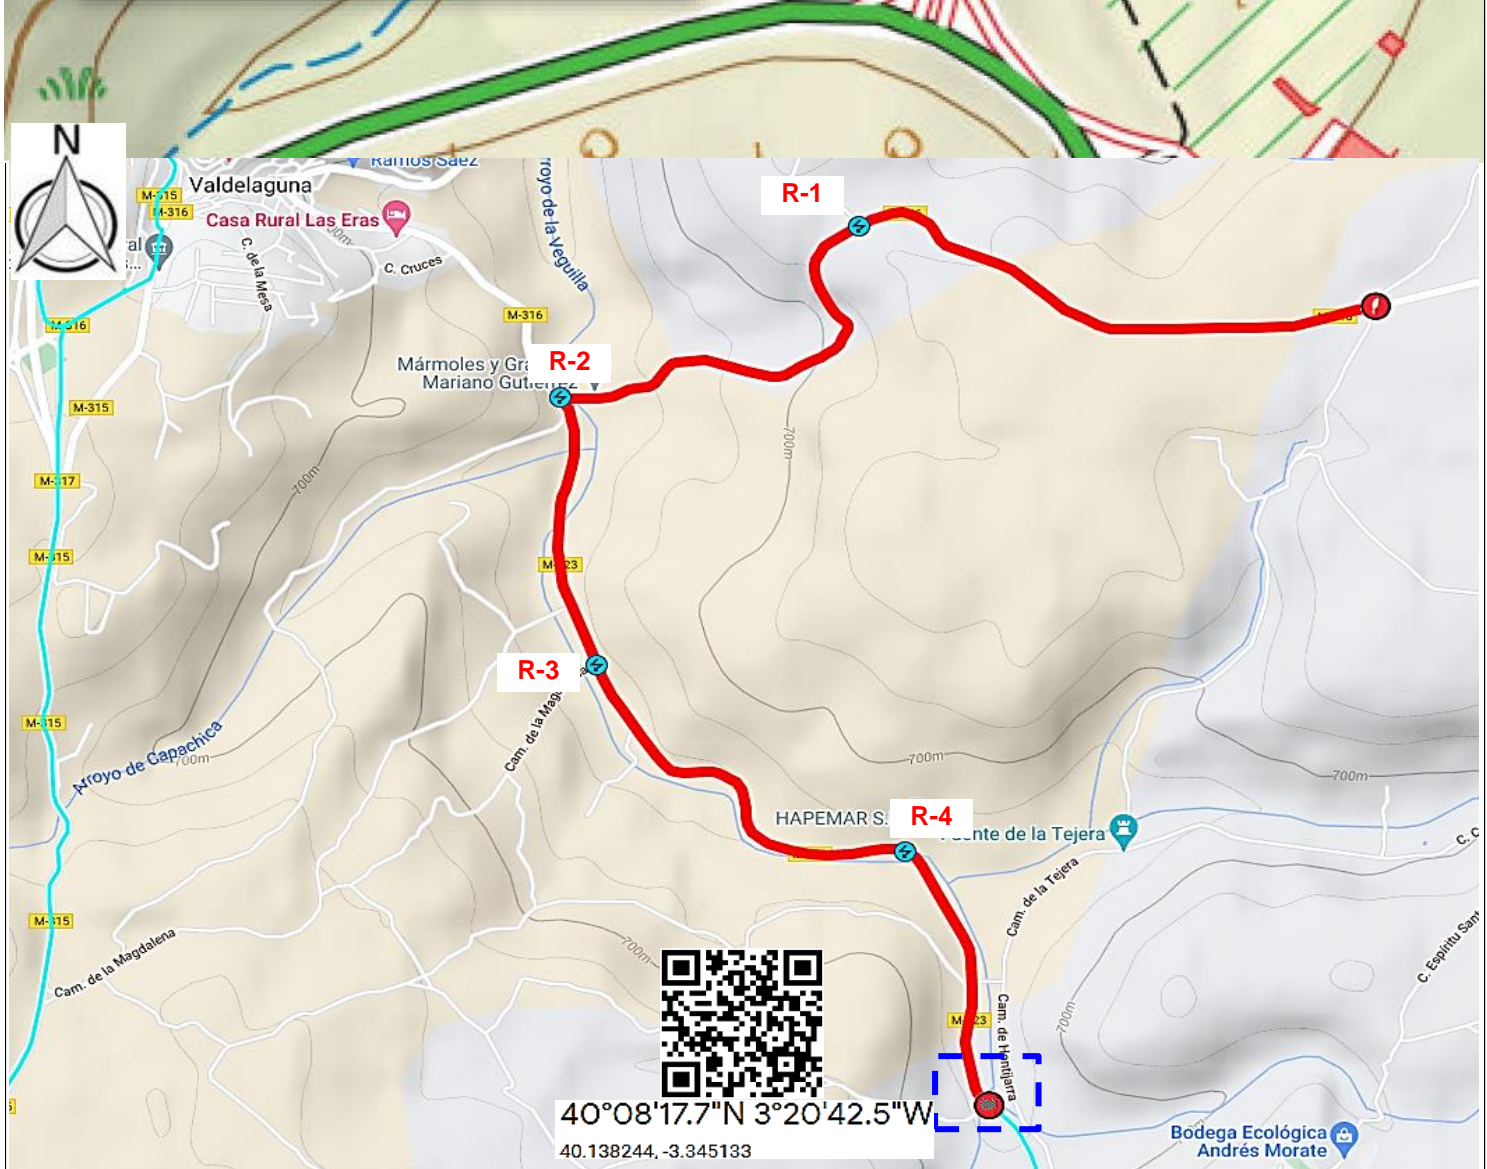

Ubicaciones de salida TC " LA ALDEHUELA "

Ubicaciones de llegada TC " LA ALDEHUELA "

Ubicaciones de salida TC " CHINCHON "

Ubicaciones de llegada TC " CHINCHON "

STOP TC. CHINCHON
cruce con entrada a fincas a la DERECHA

Llegada TC. VALDELAGUNA cruce con entrada a finca a la IZQUIERDA

300 m.

M-315

Ubicaciones de salida TC " TIELMES "

Ubicaciones de llegada TC " TIELMES "

Ubicaciones de salida TC " BELMONTE "

SALIDA TC. BELMONTE Cruce con caminos

CH. TC. BELMONTE Cruce con entrada a finca a la izquierda

Ubicaciones de llegada TC " BELMONTE "

ZONA DE LLEGADA

LLEGADA TC. BELMONTE cruce con entrada a finca a la DERECHA

STOP TC. BELMONTE 40 m. antes de cruce

40°08'17.7"N 3°20'42.5"W
40.138244, -3.345133

Bodega Ecológica
Andrés Morate

ZONA DE ENTREGA DE DOCUMENTACIÓN, VERIFICACIONES TÉCNICAS
TRAMO EXIBICIÓN

BASE AEREA DE GETAFE

M-406 Pº John Lennon (Urb. Getafe)