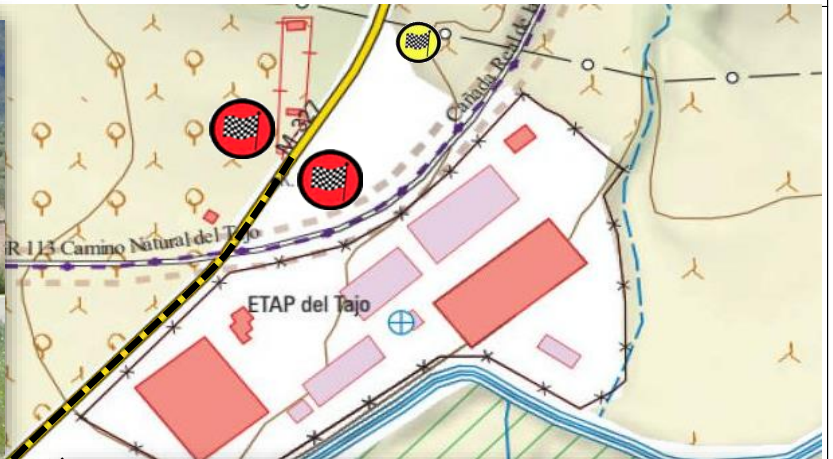

Ubicaciones de salida TC " LA ALDEHUELA "

Ubicaciones de llegada TC " LA ALDEHUELA "

Ubicaciones de salida TC " CHINCHON "

Ubicaciones de llegada TC " CHINCHON "

STOP TC. CHINCHON
cruce con entrada a fincas a la DERECHA

Llegada TC.. CHINCHON
cruce con entrada a finca a la IZQUIERDA

ZONA DE LLEGADA

Ubicaciones de salida TC- " VALDELALGUNA"

Ubicaciones de llegada TC- " VALDELAGUNA "

ZONA DE LLEGADA

STOP TC. VALDELAGUNA cruce de caminos

CH. TC. BELMONTE Cruce con entrada a finca a la izquierda

Ubicaciones de llegada TC " BELMONTE "

ZONA DE LLEGADA

LLEGADA TC. BELMONTE cruce con entrada a finca a la DERECHA

STOP TC. BELMONTE 40 m. antes de cruce

40°08'17.7"N 3°20'42.5"W
40.138244, -3.345133

Bodega Ecológica
Andrés Morate

ZONA DE ENTREGA DE DOCUMENTACIÓN, VERIFICACIONES TÉCNICAS
TRAMO EXIBICIÓN

BASE AEREA DE GETAFE

M-406 Pº John Lennon (Urb. Getafe)