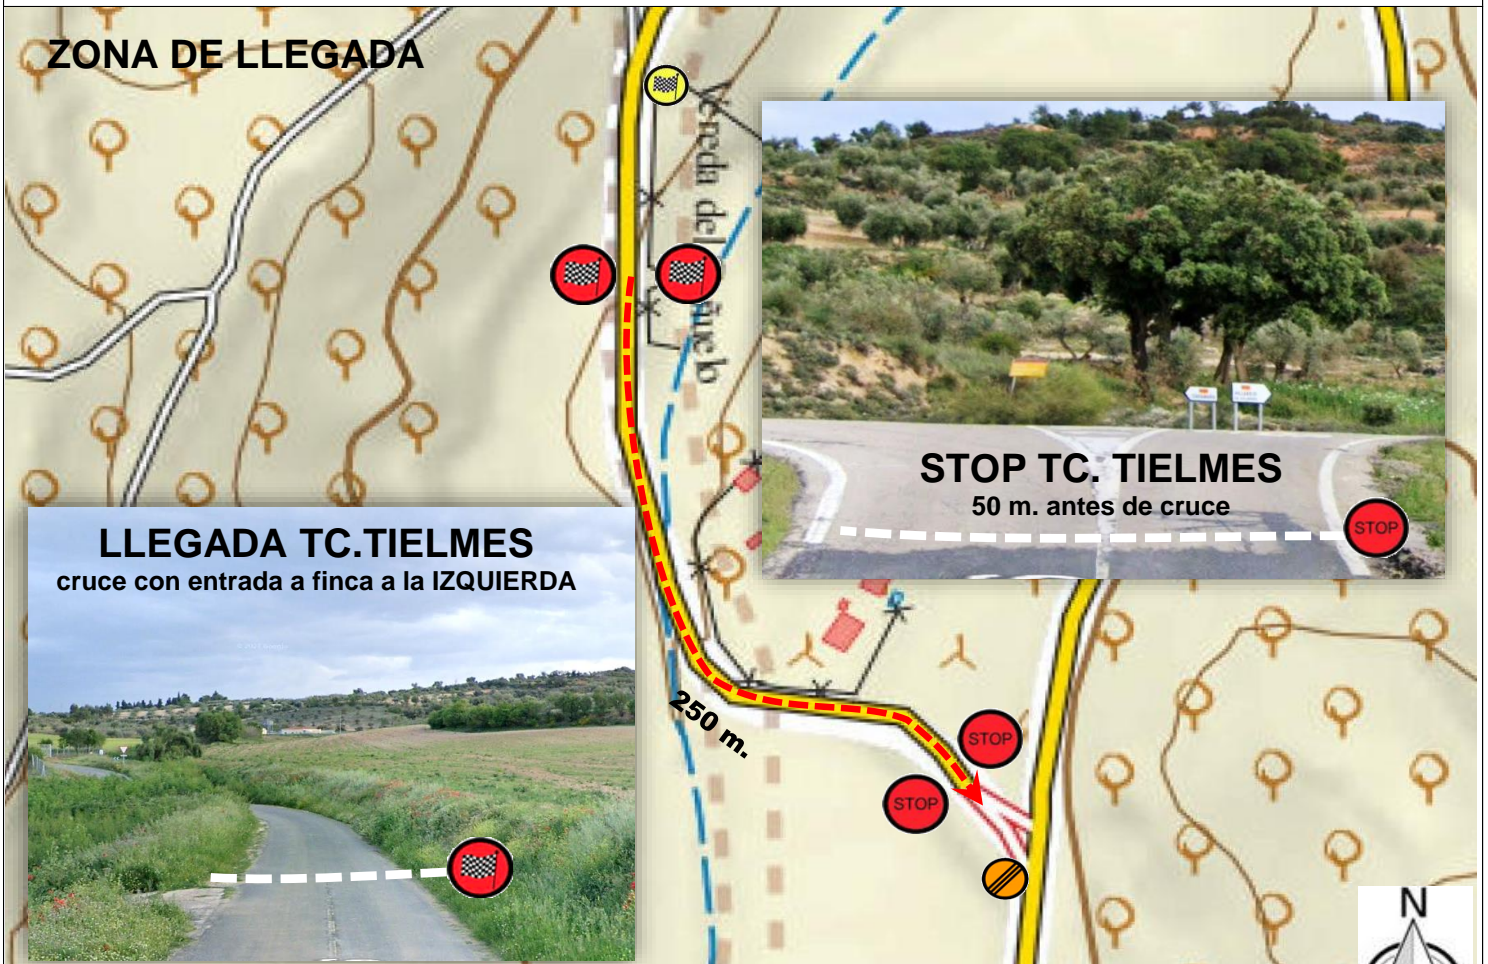

Ubicaciones de salida TC " LA ALDEHUELA "

Ubicaciones de llegada TC " LA ALDEHUELA "

Ubicaciones de salida TC " CHINCHON "

Ubicaciones de llegada TC " CHINCHON "

STOP TC. CHINCHON
cruce con entrada a fincas a la DERECHA

Llegada TC.. CHINCHON
cruce con entrada a finca a la IZQUIERDA

ZONA DE LLEGADA

Ubicaciones de salida TC- " VALDELALGUNA"

Ubicaciones de llegada TC- " VALDELAGUNA "

ZONA DE LLEGADA

STOP TC. VALDELAGUNA cruce de caminos

Llegada TC. VALDELAGUNA cruce con entrada a finca a la IZQUIERDA

300 m.

M-315

Ubicaciones de salida TC " TIELMES "

Ubicaciones de llegada TC " TIELMES "

Ubicaciones de salida TC " BELMONTE "

SALIDA TC. BELMONTE Cruce con caminos

CH. TC. BELMONTE Cruce con entrada a finca a la izquierda

Ubicaciones de llegada TC " BELMONTE "

ZONA DE LLEGADA

LLEGADA TC. BELMONTE cruce con entrada a finca a la DERECHA

STOP TC. BELMONTE 40 m. antes de cruce