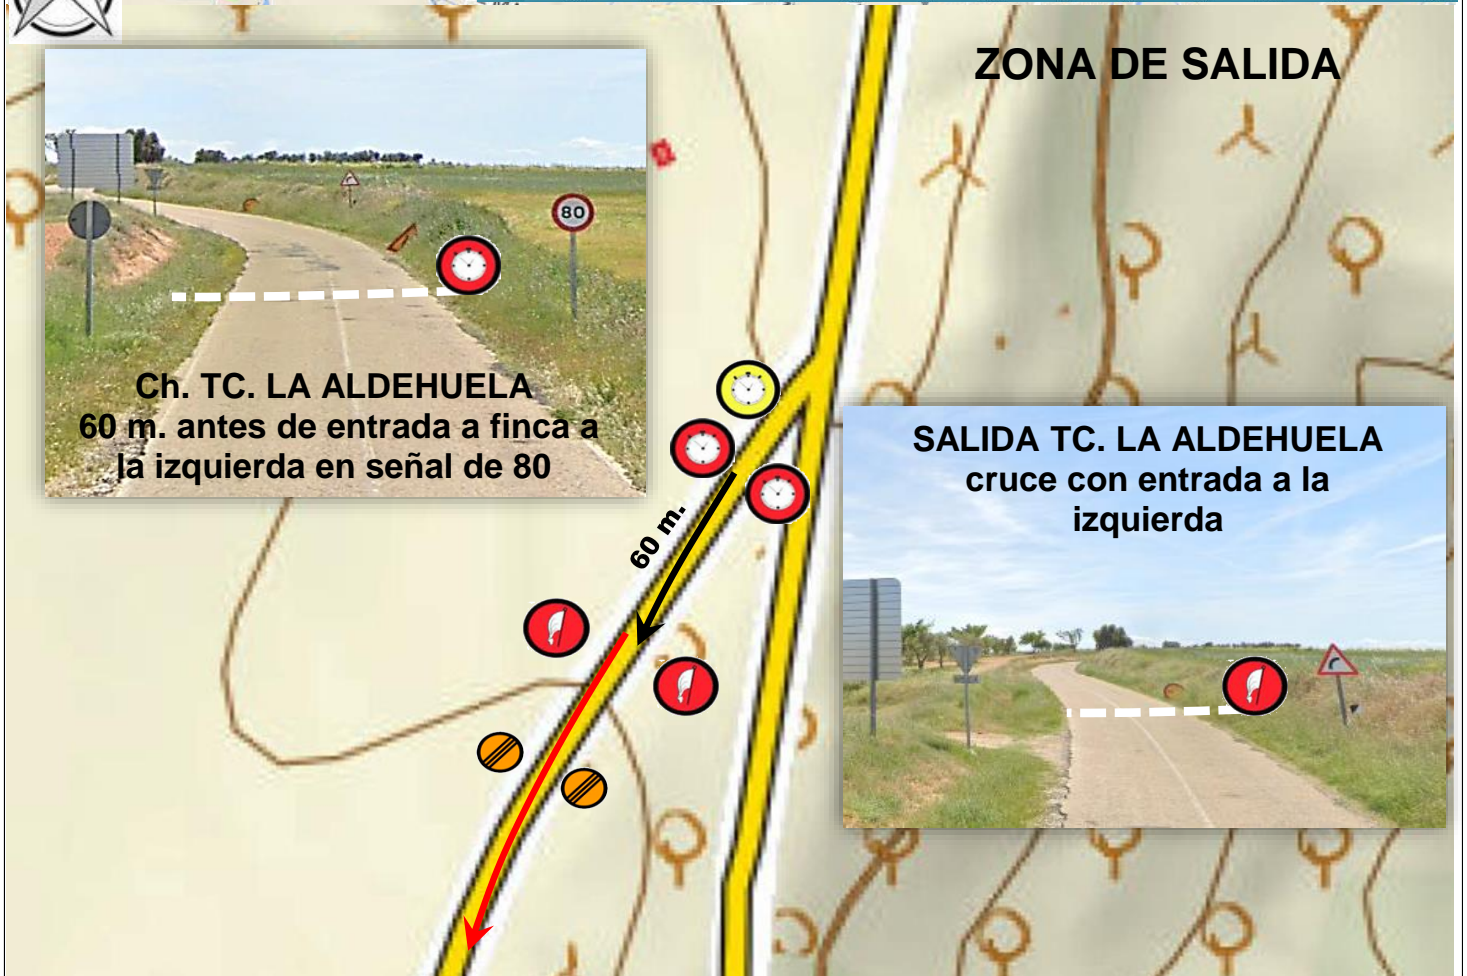

Ubicaciones de salida TC " LA ALDEHUELA "

Ubicaciones de llegada TC " LA ALDEHUELA "

Ubicaciones de salida TC " CHINCHON "

Ubicaciones de llegada TC " CHINCHON "

STOP TC. CHINCHON
cruce con entrada a fincas a la DERECHA

Llegada TC.. CHINCHON
cruce con entrada a finca a la IZQUIERDA

ZONA DE LLEGADA

Ubicaciones de salida TC- " VALDELALGUNA"

Ubicaciones de llegada TC- " VALDELAGUNA "

ZONA DE LLEGADA

STOP TC. VALDELAGUNA cruce de caminos

Llegada TC. VALDELAGUNA cruce con entrada a finca a la IZQUIERDA

300 m.

M-315

Ubicaciones de salida TC " TIELMES "

Ubicaciones de llegada TC " TIELMES "

Ubicaciones de salida TC " BELMONTE "

SALIDA TC. BELMONTE Cruce con caminos

CH. TC. BELMONTE Cruce con entrada a finca a la izquierda

Ubicaciones de llegada TC " BELMONTE "

ZONA DE LLEGADA

LLEGADA TC. BELMONTE cruce con entrada a finca a la DERECHA

STOP TC. BELMONTE 40 m. antes de cruce