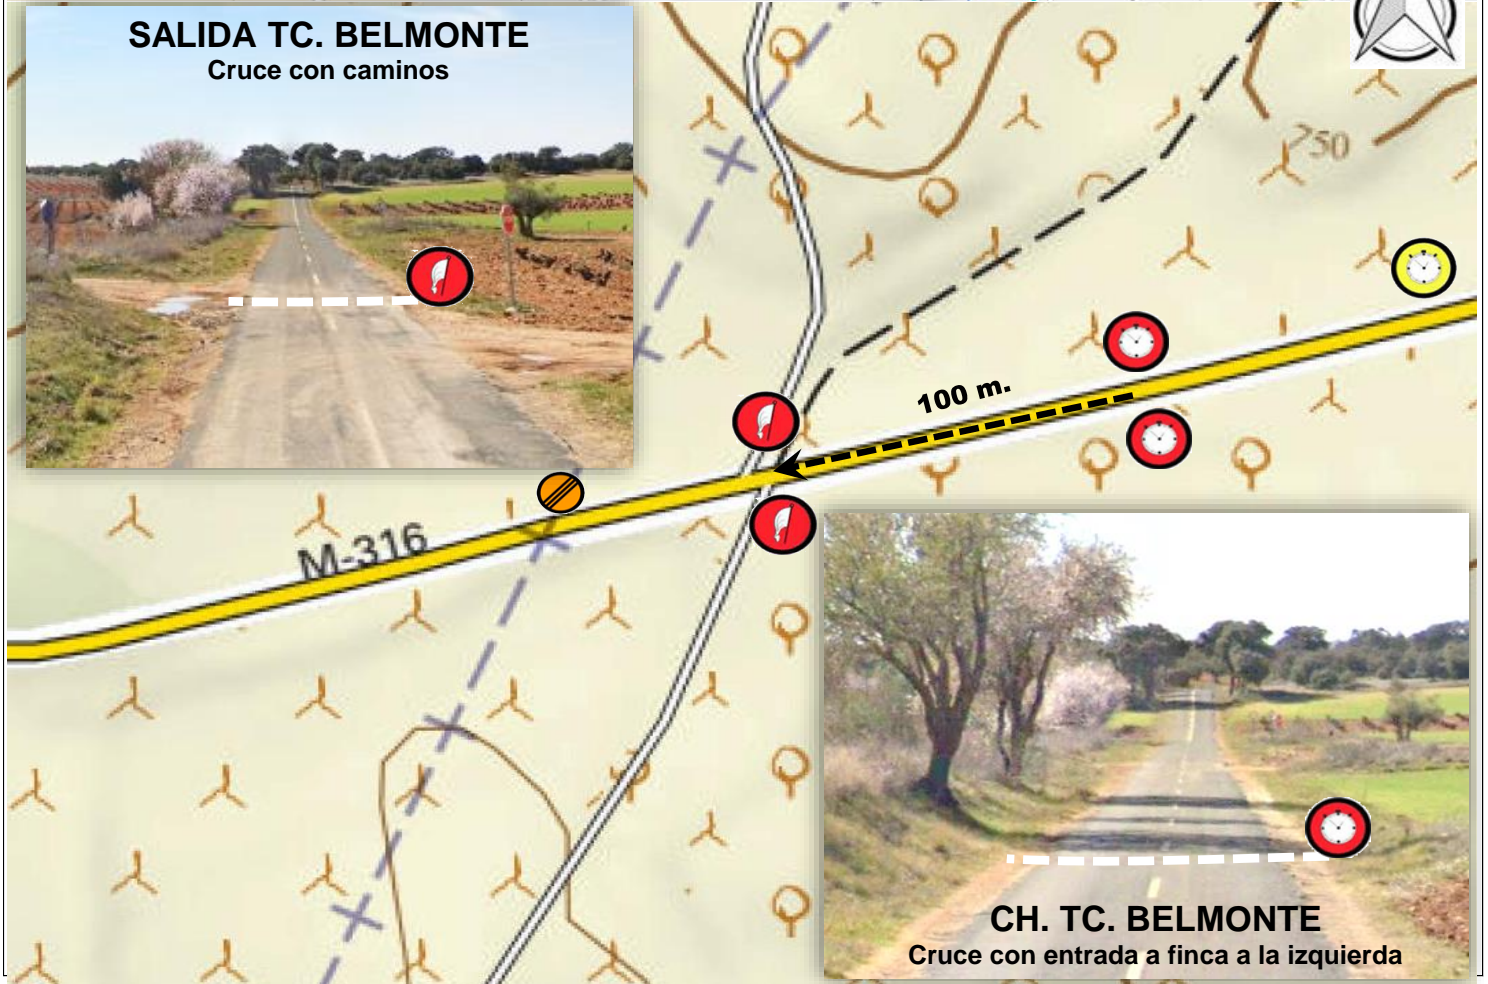

Ubicaciones de salida TC " LA ALDEHUELA "

Ubicaciones de llegada TC " LA ALDEHUELA "

Ubicaciones de salida TC " CHINCHON "

Ubicaciones de llegada TC " CHINCHON "

STOP TC. CHINCHON
cruce con entrada a fincas a la DERECHA

Llegada TC.. CHINCHON
cruce con entrada a finca a la IZQUIERDA

ZONA DE LLEGADA

Ubicaciones de salida TC- " VALDELALGUNA"

Ubicaciones de llegada TC- " VALDELAGUNA "

ZONA DE LLEGADA

STOP TC. VALDELAGUNA cruce de caminos

Llegada TC. VALDELAGUNA cruce con entrada a finca a la IZQUIERDA

300 m.

M-315

Ubicaciones de salida TC " TIELMES "

Ubicaciones de llegada TC " TIELMES "

Ubicaciones de salida TC " BELMONTE "

SALIDA TC. BELMONTE Cruce con caminos

CH. TC. BELMONTE Cruce con entrada a finca a la izquierda

Ubicaciones de llegada TC " BELMONTE "

ZONA DE LLEGADA

LLEGADA TC. BELMONTE cruce con entrada a finca a la DERECHA

STOP TC. BELMONTE 40 m. antes de cruce