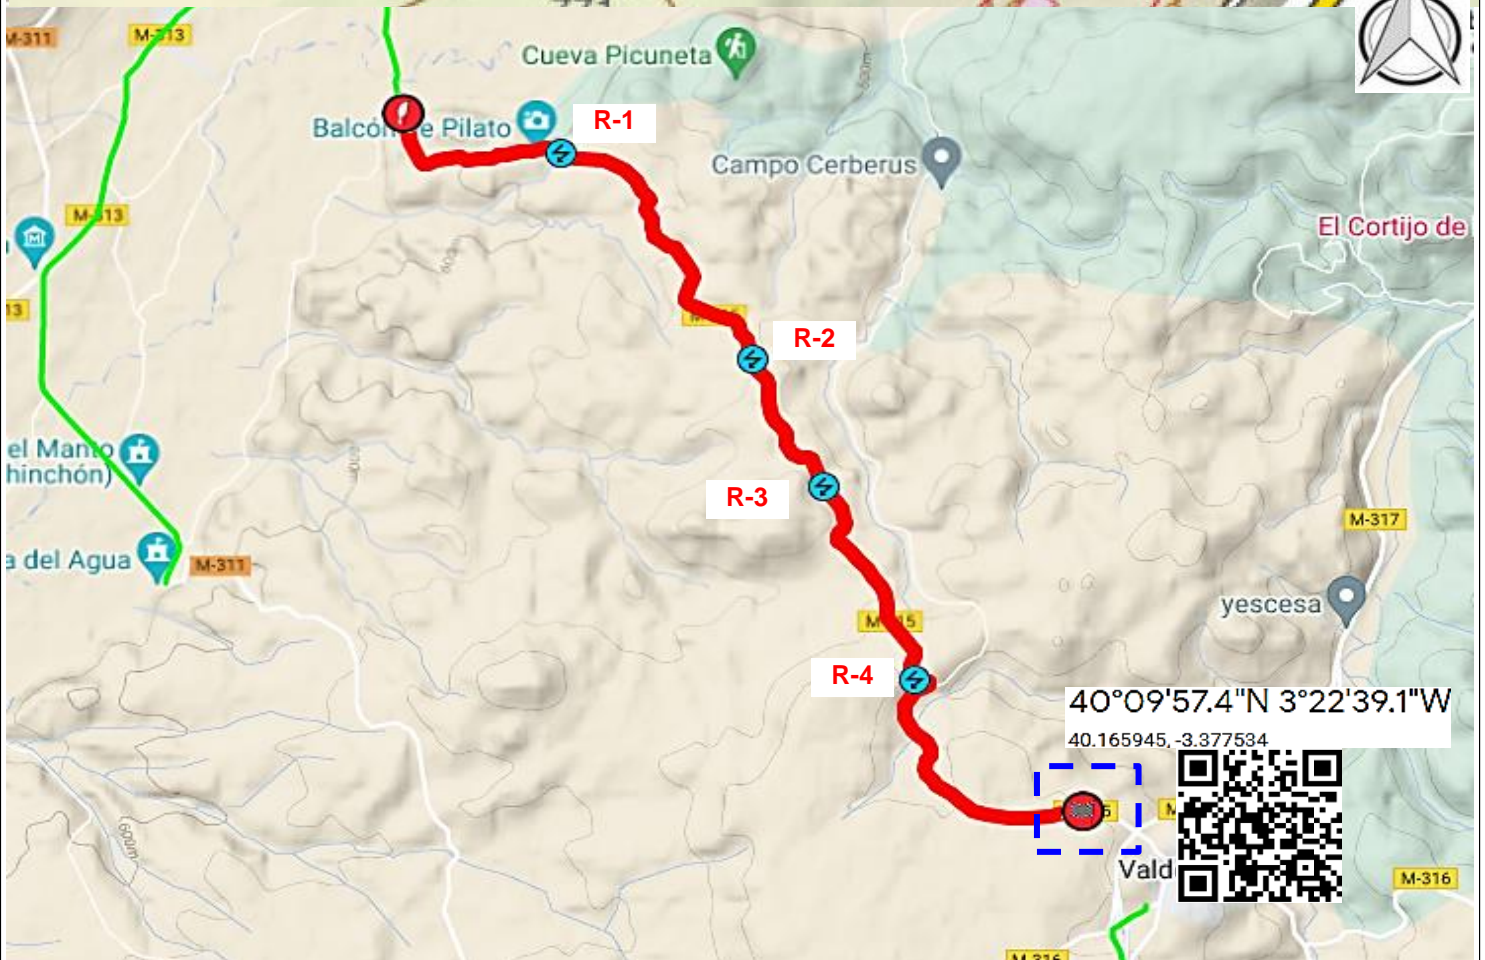

Ubicaciones de salida TC " LA ALDEHUELA "

Ubicaciones de llegada TC " LA ALDEHUELA "

Ubicaciones de salida TC " CHINCHON "

Ubicaciones de llegada TC " CHINCHON "

STOP TC. CHINCHON
cruce con entrada a fincas a la DERECHA

Llegada TC.. CHINCHON
cruce con entrada a finca a la IZQUIERDA

ZONA DE LLEGADA

Ubicaciones de salida TC- " VALDELALGUNA"

Ubicaciones de llegada TC- " VALDELAGUNA "

ZONA DE LLEGADA

STOP TC. VALDELAGUNA cruce de caminos

Llegada TC. VALDELAGUNA cruce con entrada a finca a la IZQUIERDA

300 m.

M-315

Ubicaciones de salida TC " TIELMES "

Ubicaciones de llegada TC " TIELMES "

Ubicaciones de salida TC " BELMONTE "

SALIDA TC. BELMONTE Cruce con caminos

40°08'17.7"N 3°20'42.5"W
40.138244, -3.345133

Bodega Ecológica
Andrés Morate

ZONA DE ENTREGA DE DOCUMENTACIÓN, VERIFICACIONES TÉCNICAS
TRAMO EXIBICIÓN

BASE AEREA DE GETAFE

M-406 Pº John Lennon (Urb. Getafe)