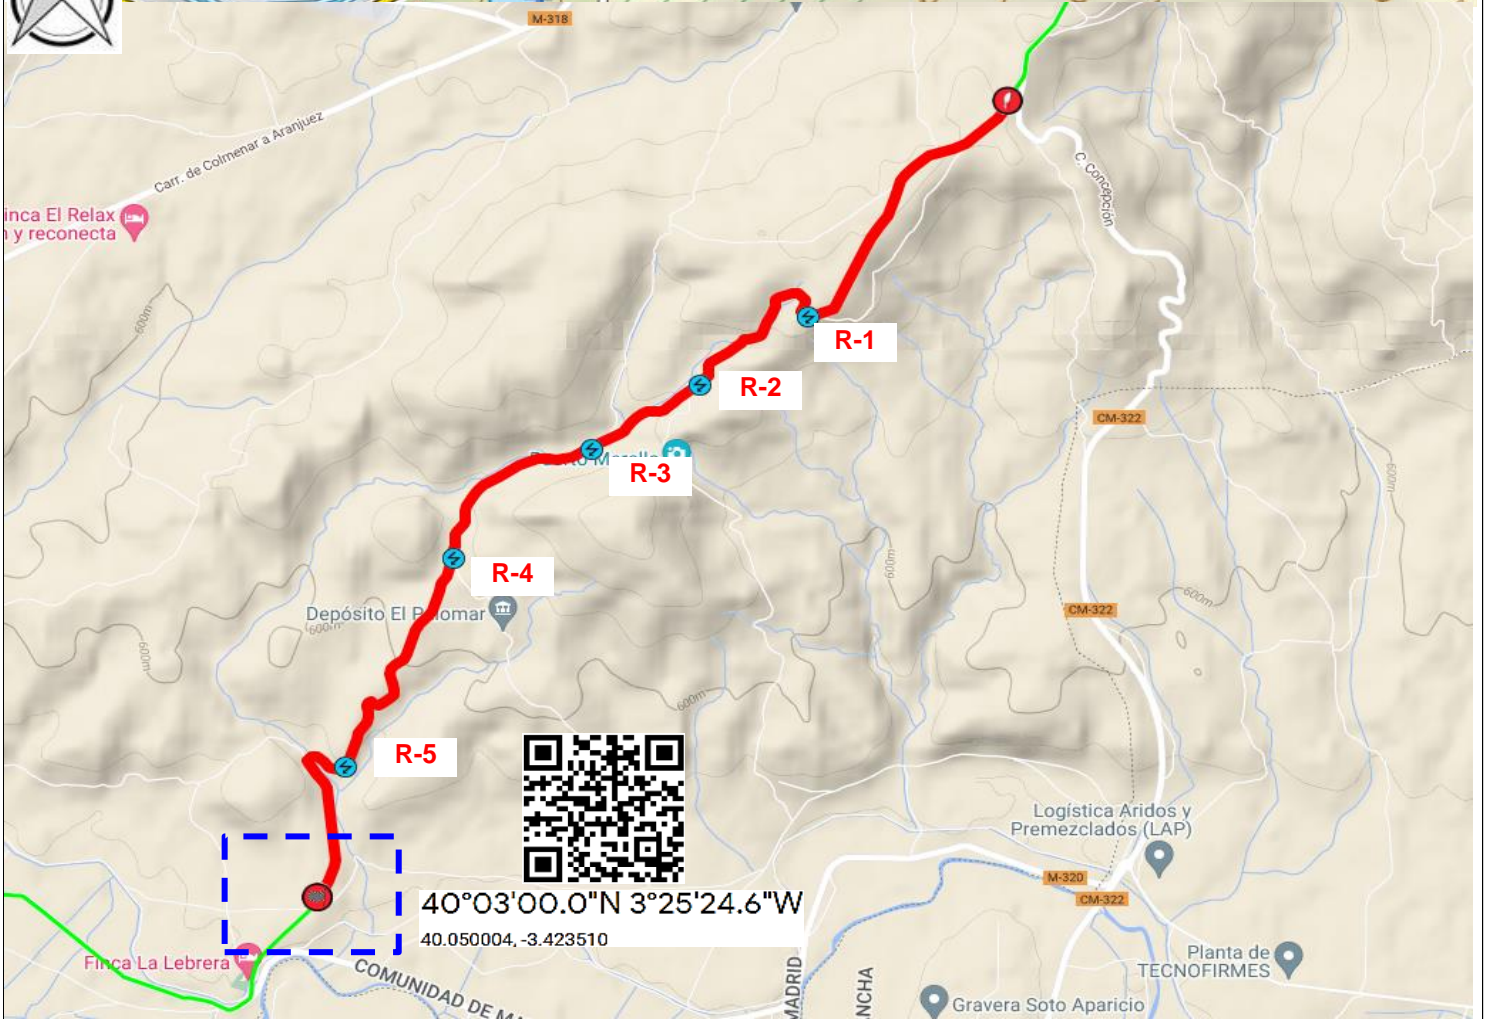

Ubicaciones de salida TC " LA ALDEHUELA "

Ubicaciones de llegada TC " LA ALDEHUELA "

Ubicaciones de salida TC " CHINCHON "

Ubicaciones de llegada TC " CHINCHON "

STOP TC. CHINCHON
cruce con entrada a fincas a la DERECHA

Llegada TC.. CHINCHON
cruce con entrada a finca a la IZQUIERDA

ZONA DE LLEGADA

Ubicaciones de salida TC- " VALDELALGUNA"

Ubicaciones de llegada TC- " VALDELAGUNA "

ZONA DE LLEGADA

STOP TC. VALDELAGUNA cruce de caminos

Llegada TC. VALDELAGUNA cruce con entrada a finca a la IZQUIERDA

300 m.

M-315

Ubicaciones de salida TC " TIELMES "

Ubicaciones de llegada TC " TIELMES "

Ubicaciones de salida TC " BELMONTE "

SALIDA TC. BELMONTE Cruce con caminos

40°08'17.7"N 3°20'42.5"W
40.138244, -3.345133

Bodega Ecológica
Andrés Morate

ZONA DE ENTREGA DE DOCUMENTACIÓN, VERIFICACIONES TÉCNICAS
TRAMO EXIBICIÓN

BASE AEREA DE GETAFE

M-406 Pº John Lennon (Urb. Getafe)