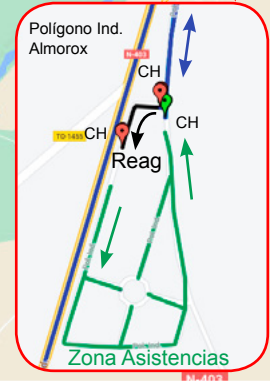

21-22 MAYO
2021 RALLYE
MADRID-TALAVERA
Campeonato Madrileño y de Castilla la Mancha de Rallyes de Asfalto

HORARIOS DE LA PRUEBA					
Sec.	Acto	Lugar	Km	Cierre	Paso 1º
1ª sección	Salida Rallye	Almorox - Poligono industrial			9:00
	TC 1	ALMOROX	8,31	7:40	9:10
	TC 2	CENICIENTOS	14,95	8:05	9:35
2ª sección	Reag - ZA 1	Almorox - Poligono industrial			10:38
	TC 3	ALMOROX	8,31	-	11:18
	TC 4	CENICIENTOS	14,95	-	11:43
3ª sección	Reag - ZA 2	Almorox - Poligono industrial			12:46
	TC 5	ALMENDRAL	6,15	13:10	14:18
	TC 6	EL PIÉLAGO	14,10	13:40	14:48
4ª sección	Reag - ZA 3	Almorox - Poligono industrial			16:07
	TC 7	ALMENDRAL	6,15	-	17:09
	TC 8	EL PIÉLAGO	14,10	-	17:39
	ZA 4	Almorox - Poligono industrial			18:48
	Fin Rallye	Almorox - Poligono industrial			19:00

Ficha técnica

Nº de etapas: 1 Km de velocidad: 87,02
 Nº de secciones: 4 Km totales: 317,92
 Tramos Cronometrados: 8 Porcentaje: 27,37%

TC-1/3 "ALMOROX"
8,31 Km

TC-2/4 "CENICIENTOS"
14,95 Km

TC-5/7 "ALMENDRAL"
6,15 Km

TC-6/8 "EL PIÉLAGO"
14,48 Km

ALMOROX

ZONA DEPORTIVA
Secretaría
Verificaciones

POLÍGONO IND.
Salida/Llegada
Reagrupamientos
Zona de Asistencia

PLAZA CONSTITUCIÓN
Entrega de Trofeos

Tramo Cronometrado (Red line)
Itinerario de Enlace (Blue line)