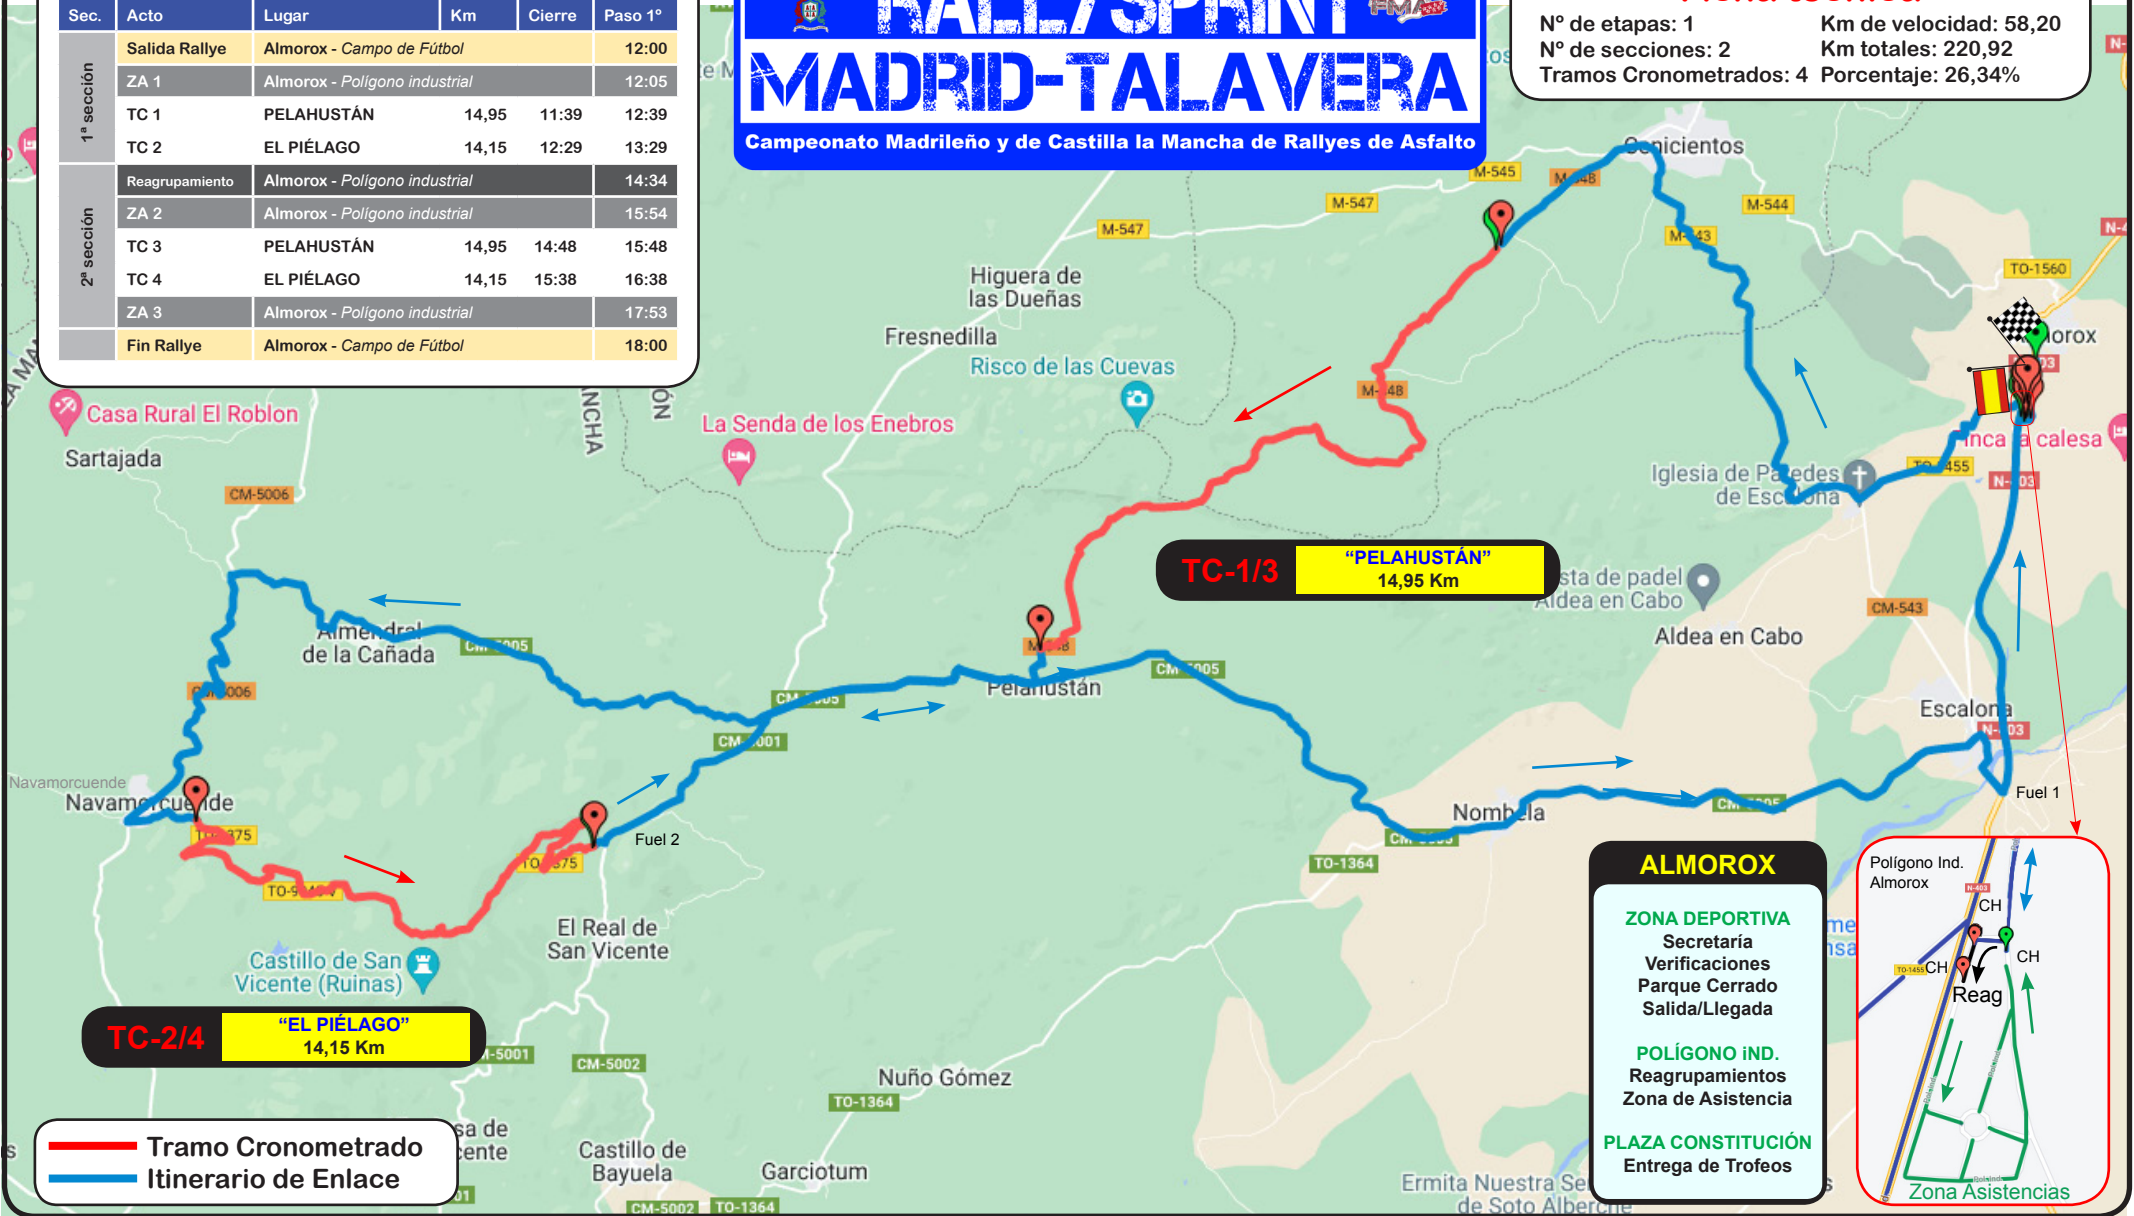

29 OCT
2022
RALLYSPRINT
MADRID-TALavera
Campeonato Madrileño y de Castilla la Mancha de Rallyes de Asfalto

HORARIOS DE LA PRUEBA					
Sec.	Acto	Lugar	Km	Cierre	Paso 1º
1ª sección	Salida Rallye	Almorox - Campo de Fútbol			12:00
	ZA 1	Almorox - Polígono industrial			12:05
	TC 1	PELAHUSTÁN	14,95	11:39	12:39
	TC 2	EL PIÉLAGO	14,15	12:29	13:29
2ª sección	Reagrupamiento	Almorox - Polígono industrial			14:34
	ZA 2	Almorox - Polígono industrial			15:54
	TC 3	PELAHUSTÁN	14,95	14:48	15:48
	TC 4	EL PIÉLAGO	14,15	15:38	16:38
	ZA 3	Almorox - Polígono industrial			17:53
	Fin Rallye	Almorox - Campo de Fútbol			18:00

Ficha técnica

Nº de etapas: 1 Km de velocidad: 58,20
 Nº de secciones: 2 Km totales: 220,92
 Tramos Cronometrados: 4 Porcentaje: 26,34%

TC-1/3 "PELAHUSTÁN" 14,95 Km

TC-2/4 "EL PIÉLAGO" 14,15 Km

— Tramo Cronometrado
 — Itinerario de Enlace